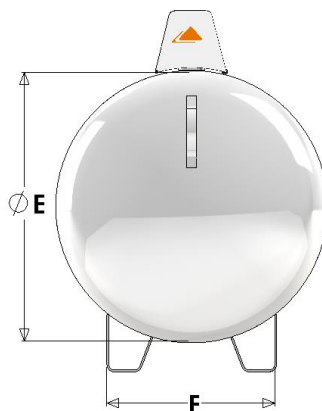

TANQUE ESTACIONARIO
STATIONARY TANK

- A.- LONGITUD DEL PROTECTOR
(PROTECTOR LENGTH)
- B.- ALTURA
(HEIGHT)
- C.- DISTANCIA ENTRE SOPORTES
(DISTANCE BETWEEN SUPPORTS)
- D.- LONGITUD TOTAL
(OVERALL LENGTH)
- E.- DIÁMETRO DEL TANQUE
(TANK DIAMETER)
- F.- ANCHO ENTRE SOPORTES
(WIDTH BETWEEN SUPPORTS)

DIMENSIONES GENERALES (mm)									
MODELO	Capacidad Volumétrica (Litros)	A	B	C	D	∅E	F	Tara (kg)	Vaporización m ³ /hr
E-100	100	381	584	495	864	406	284	43	1.109
E-120	120	381	679	354	700	508	330	45	1.168
E-180	180	381	823	354	722	610	395	64	1.391
E-200	200	381	679	585	1090	508	330	68	1.750
E-300	300	381	823	585	1155	610	395	85	2.225
E-500	520	470	823	1290	1957	610	400	146	3.773
E-1000	1000	470	1006	1387	2373	762	457	298	5.716
E-1800	1770	800	1229	1257	2370	1029	584	497	7.871
E-2200	2250	800	1229	1618	2979	1029	584	555	9.688
E-2800	2750	800	1229	2177	3580	1029	584	650	11.637
E-3400	3450	800	1385	2820	3556	1168	584	857	13.133
E-5000	5000	800	1385	3531	5029	1168	584	1211	18.573

OVERALL DIMENSIONS (in)									
TYPE	Capacity (Gal)	A	B	C	D	∅E	F	Tare Weight (lb)	Vaporization ft ³ /hr
E-100	26.4	15	22.9	19.4	34	16	11.2	94.8	39.15
E-120	31.7	15	26.7	13.9	27.5	20	12.9	99.2	41.24
E-180	47.5	15	32.4	13.9	28.4	24	15.5	141	49.11
E-200	52.8	15	26.7	23	42.9	20	12.9	149.9	61.79
E-300	79.2	15	32.4	23	45.4	24	15.5	187.4	78.60
E-500	137.4	18.5	32.4	50.7	77	24	15.7	321.8	133.22
E-1000	264.2	18.5	39.6	54.6	93.4	30	17.9	656.9	201.83
E-1800	467.6	31.5	48.4	49.5	93.3	40.5	23	1095.7	277.92
E-2200	581.2	31.5	48.4	63.7	117.3	40.5	23	1223.6	342.08
E-2800	726.4	31.5	48.4	85.7	140.9	40.5	23	1433	410.90
E-3400	911.4	31.5	54.5	111	140	46	23	1889.3	463.72
E-5000	1320.8	31.5	54.5	139	197.9	46	23	2669.8	655.81