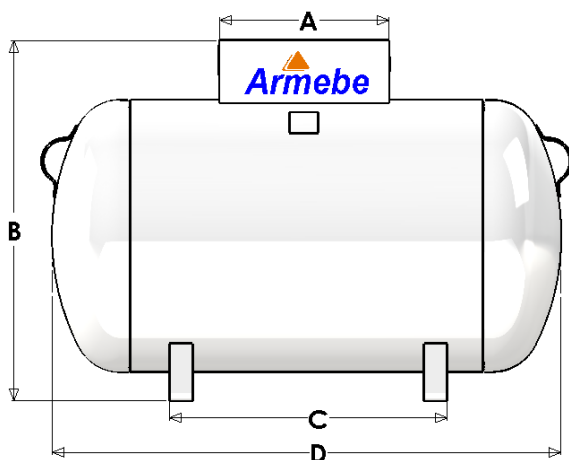

TANQUE ESTACIONARIO
STATIONARY TANK

- A.- LONGITUD DEL PROTECTOR
(PROTECTOR LENGTH)
- B.- ALTURA
(HEIGHT)
- C.- DISTANCIA ENTRE SOPORTES
(DISTANCE BETWEEN SUPPORTS)
- D.- LONGITUD TOTAL
(OVERALL LENGTH)
- E.- DIÁMETRO DEL TANQUE
(TANK DIAMETER)
- F.- ANCHO ENTRE SOPORTES
(WIDTH BETWEEN SUPPORTS)

DIMENSIONES GENERALES (mm)									
MODELO	Capacidad Volumétrica (Litros)	A	B	C	D	∅E	F	Tara (kg)	Vaporización m ³ /hr
E-100	100	381	584	495	864	406	284	43	1.109
E-120	120	381	679	354	700	508	330	45	1.168
E-180	180	381	823	354	722	610	395	64	1.391
E-200	200	381	679	585	1090	508	330	68	1.750
E-300	300	381	823	585	1155	610	395	85	2.225
E-500	520	470	823	1290	1957	610	400	146	3.773
E-1000	1000	470	1006	1387	2373	762	457	298	5.716
E-1800	1770	800	1229	1257	2370	1029	584	497	7.871
E-2200	2250	800	1229	1618	2979	1029	584	555	9.688
E-2800	2750	800	1229	2177	3580	1029	584	650	11.637
E-3400	3450	800	1385	2820	3556	1168	584	857	13.133
E-5000	5000	800	1385	3531	5029	1168	584	1211	18.573

OVERALL DIMENSIONS (in)									
TYPE	Capacity (Gal)	A	B	C	D	∅E	F	Tare Weight (lb)	Vaporization ft ³ /hr
E-100	26.4	15	22.9	19.4	34	16	11.2	94.8	39.15
E-120	31.7	15	26.7	13.9	27.5	20	12.9	99.2	41.24
E-180	47.5	15	32.4	13.9	28.4	24	15.5	141	49.11
E-200	52.8	15	26.7	23	42.9	20	12.9	149.9	61.79
E-300	79.2	15	32.4	23	45.4	24	15.5	187.4	78.60
E-500	137.4	18.5	32.4	50.7	77	24	15.7	321.8	133.22
E-1000	264.2	18.5	39.6	54.6	93.4	30	17.9	656.9	201.83
E-1800	467.6	31.5	48.4	49.5	93.3	40.5	23	1095.7	277.92
E-2200	581.2	31.5	48.4	63.7	117.3	40.5	23	1223.6	342.08
E-2800	726.4	31.5	48.4	85.7	140.9	40.5	23	1433	410.90
E-3400	911.4	31.5	54.5	111	140	46	23	1889.3	463.72
E-5000	1320.8	31.5	54.5	139	197.9	46	23	2669.8	655.81